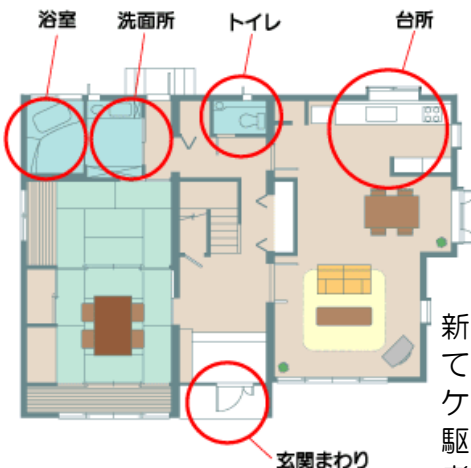

また、領収書等にも印紙税が変更になりました。今までは受取金額が三万円未満のものが非課税となっていました。四月一日以降は五万円未満のものが非課税となりますので、宜しくお願いします。

本社
営業部長 西本和喜夫

石川県でのシロアリ被害は「ヤマトシロアリ」がほとんどです。加害箇所を巣にして、快適な生活場所と餌を求めて集団で移動しています。湿った木材を好むため、水を使用する風呂場・トイレ・洗面所などの付近の土台・床束・大引き・床板・柱などに被害が集中しやすくなっています。5~6月は羽アリが発生し、発見するチャンスです。以下の点をチェックしてみましょう。