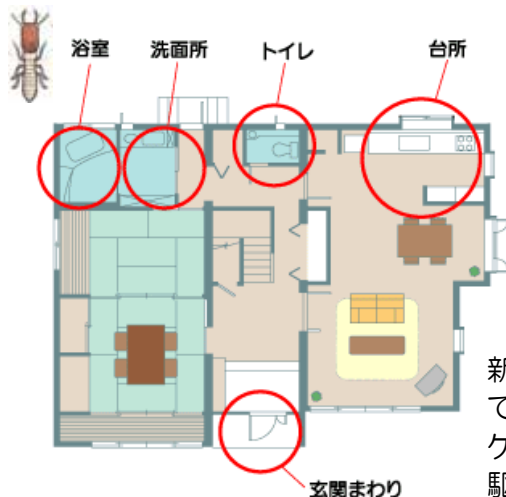

天気が良かったので、お花見でもと思い娘もさそったのですがことわれ、家内と買い物もかねて桜を見に出かけました。木場湯公園の、さくら並木トンネルを歩き久々にゆっくりながめる事ができました。

他に、大聖寺の川治いと加賀市中央公園もまわり、沢山の人でにぎやかでした。今年は、天候も良く多くの所のさくらを見ることができました。

加賀支店長
南出勉

石川県でのシロアリ被害は「ヤマトシロアリ」がほとんどです。加害箇所を巣にして、快適な生活場所と餌を求めて集団で移動しています。湿った木材を好むため、水を使用する風呂場・トイレ・洗面所などの付近の土台・床束・大引き・床板・柱などに被害が集中しやすくなっています。5~6月は羽アリが発生し、発見するチャンスです。以下の点をチェックしてみましょう。

シロアリチェックリスト

- ✓ 壁や柱を叩くと空洞音がするところがある。
- ✓ 廊下など床がギシギシと音がするようになった。
- ✓ 雨どいが痛んでいる。雨漏り、水漏れしている箇所がある。
- ✓ 以前実施した白蟻予防工事から5年以上経過している。
- ✓ 羽アリを家の中や家の近くで見た。

新築から5年以内や、5年以内に駆除または、予防をしている場合、**新築時の保証**や駆除・**予防の保証**が有効なケースがあります。新築であれば、工務店に確認を、駆除や予防から5年経過していないのであれば、駆除業者に連絡して確認してみることをオススメします。