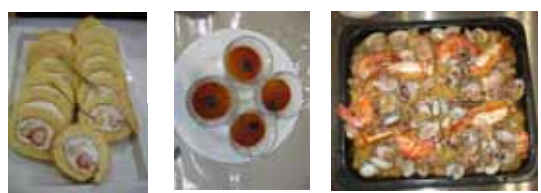

これで、おもてなし料理をふるまうことの多いこの時期も心配ナシですね。皆さんおなか一杯、大変満足されていました。ありがとうございます。

次回は第40回 2/8(土)「スイーツバレンタイン」ご予約はお早めに…♡
野々市営業所「キッチンスタジアム」にて開催